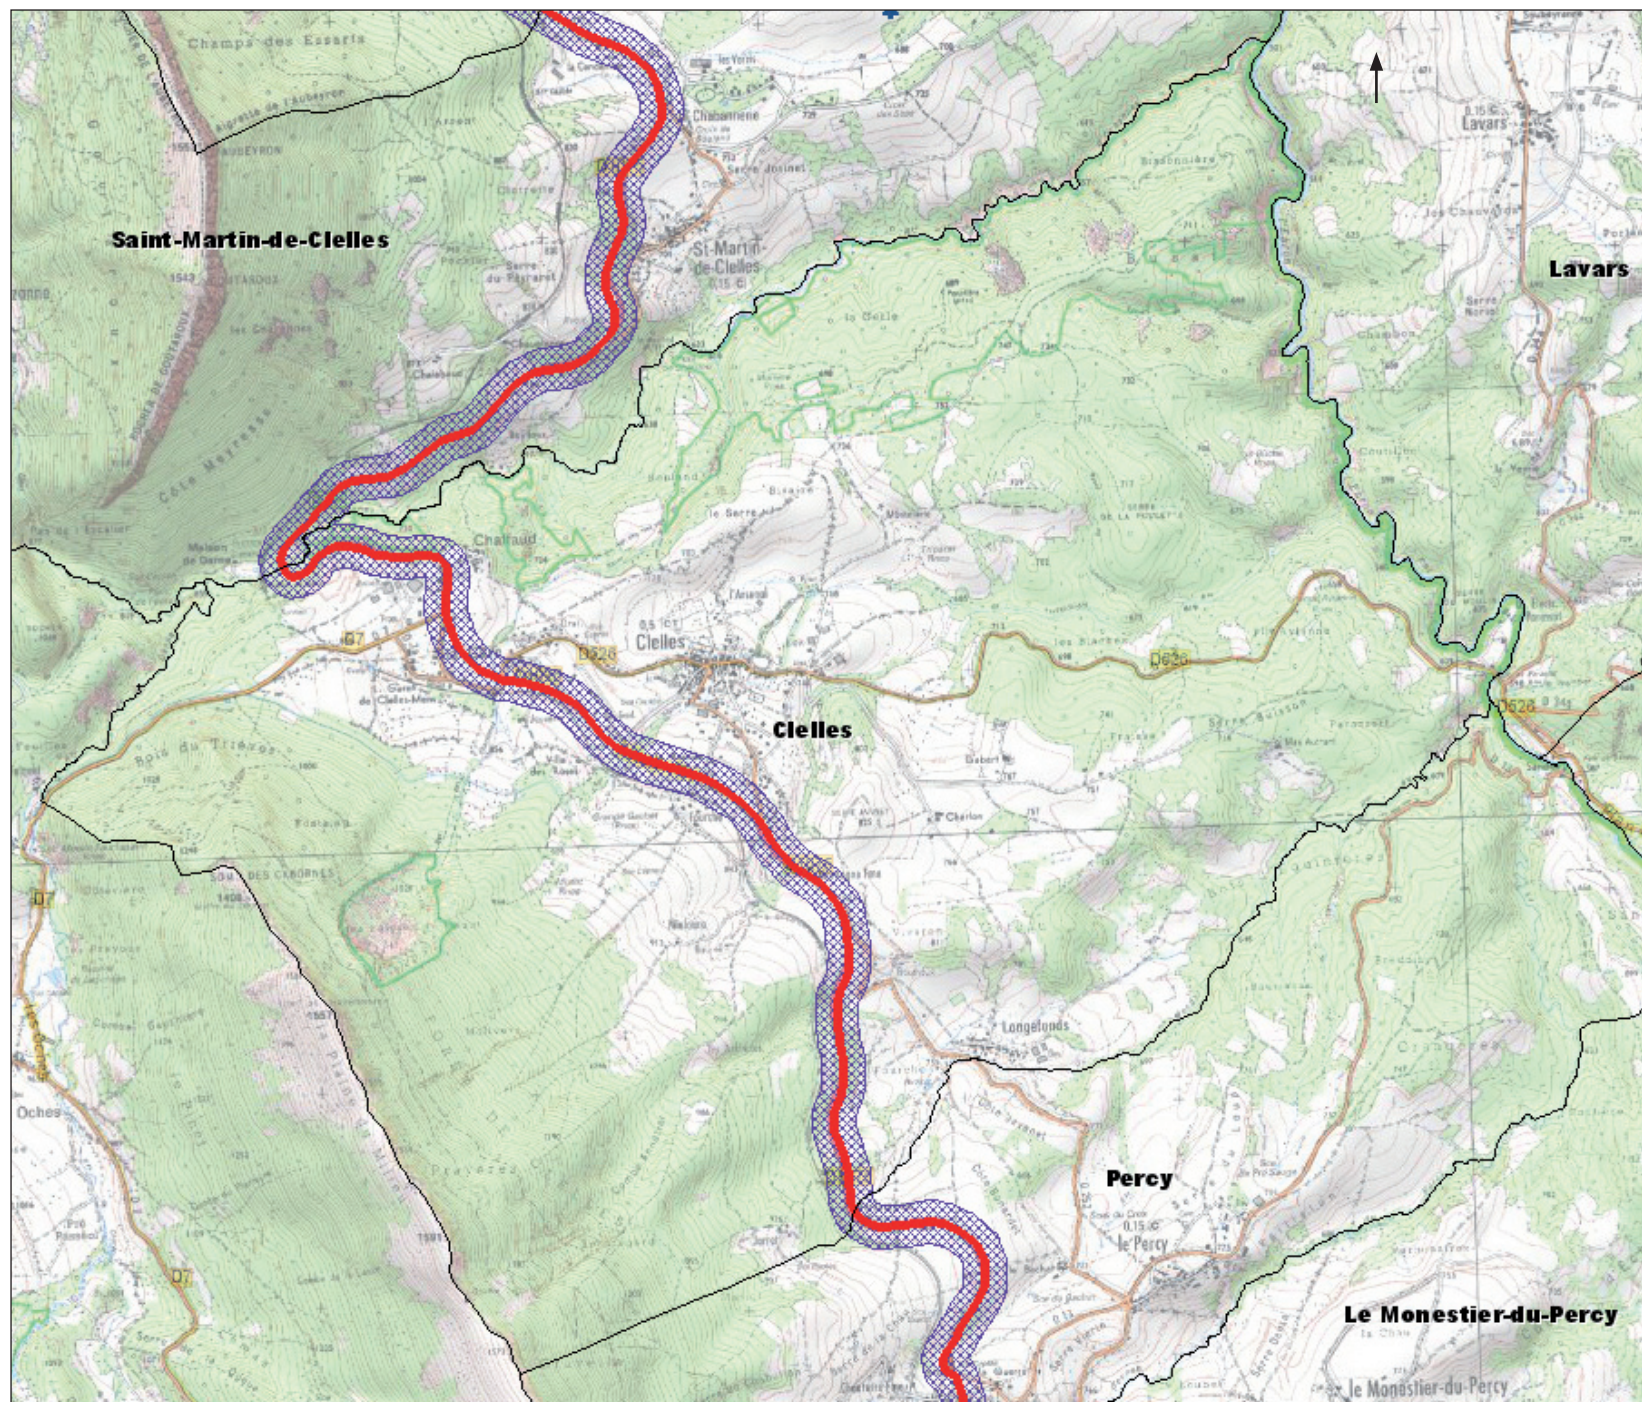

## Classement sonore des voies en Isère - commune de CLELLES

### Secteurs affectés par le bruit

100 mètres